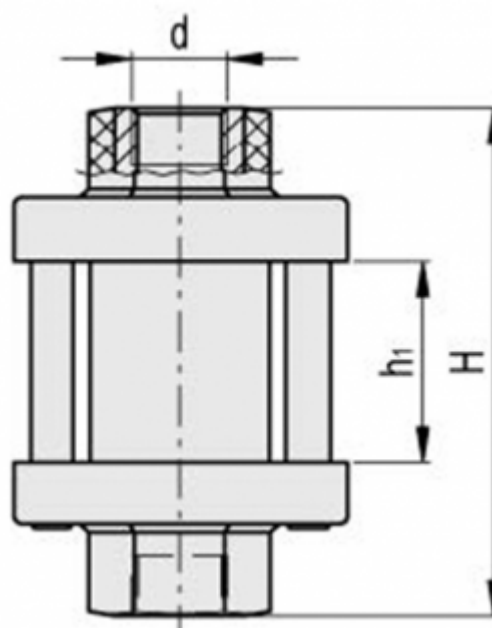

Varenummer: 2311111301

Beskrivelse: E+G Visuel flow indikator HVF.66-1/4

Mål

HVF. (66 - 92)
HVF-SST (66 - 92)

B	= 27
d	= 1/4
H	= 66
h1	= 22
L	= 44
s	= 20
Vægt i (g)	= 74