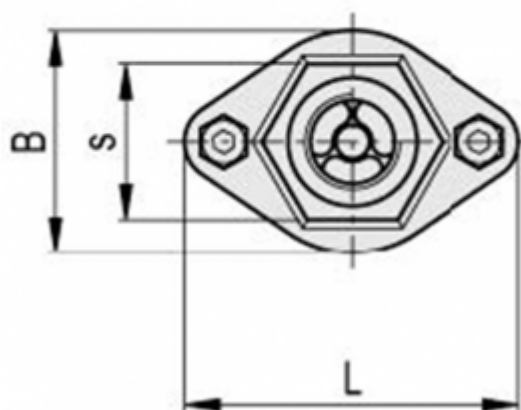

Varenummer: 2311111301

Beskrivelse: E+G Visuel flow indikator HVF.66-1/4

Mål

HVF. (66 - 92)
HVF-SST (66 - 92)

B	= 27
d	= 1/4
H	= 66
h1	= 22
L	= 44
s	= 20
Vægt i (g)	= 74